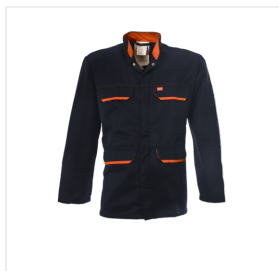

**WERKJAS ARAMIDE** - Model 30007

Collectie

HAVEP® Protector Pro

Normen

EN 1149-5

EN 13034-6

EN ISO 11611  
Class I A1EN ISO 11612  
A1 B1 C1 F1IEC 61482-2  
APC=1**Omschrijving**

Korte jas uit de HAVEP® Protector Pro collectie. Deze jas voldoet aan 5 normen en is gemaakt van aramide weefsel.

**Kenmerken**

- verdekte drukknopsluiting
- 2 ingezette voorzakken met klep
- 2 ingezette borstzakken met klep
- mouwen met steldrukkers

**Kwaliteit**

93%/5%/2% | aramide (CONEX®)/para-aramide/carbon | 2/1 keperbinding | 260 g/m<sup>2</sup>

**Kleuren****Beschikbare maten (andere maten op aanvraag)**

46-64