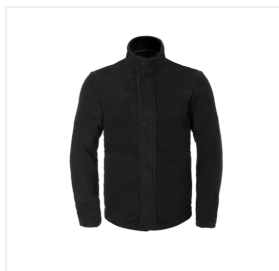

FLEECEJACKE HAVEP® MULTI SHIELD - Model 50249

Kollektion

HAVEP® Baselayer PW

Norm

EN 1149-5

EN ISO 11612
A1 B1 C1 F1IEC 61482-2
APC = 1**Umschreibung**

Ergänzen Sie den Parka 50248 & 50454 mit dieser feuerhemmenden Fleeceweste, um auf wechselnde Wetterbedingungen zu reagieren.

Eigenschaften

- verdeckter Reißverschluss mit verdeckten Druckknöpfen
- 2 eingesetzte Seitentaschen mit verdecktem Reißverschluss
- elastische Ärmel

Qualität

48%/32%/18%/2% | Modacryl (PROTEX®)/Baumwolle/Polyester/Karbon | 350 g/m²

Farben

Verfügbare Größen (andere Größen sind auf Anfrage erhältlich)

S-3XL